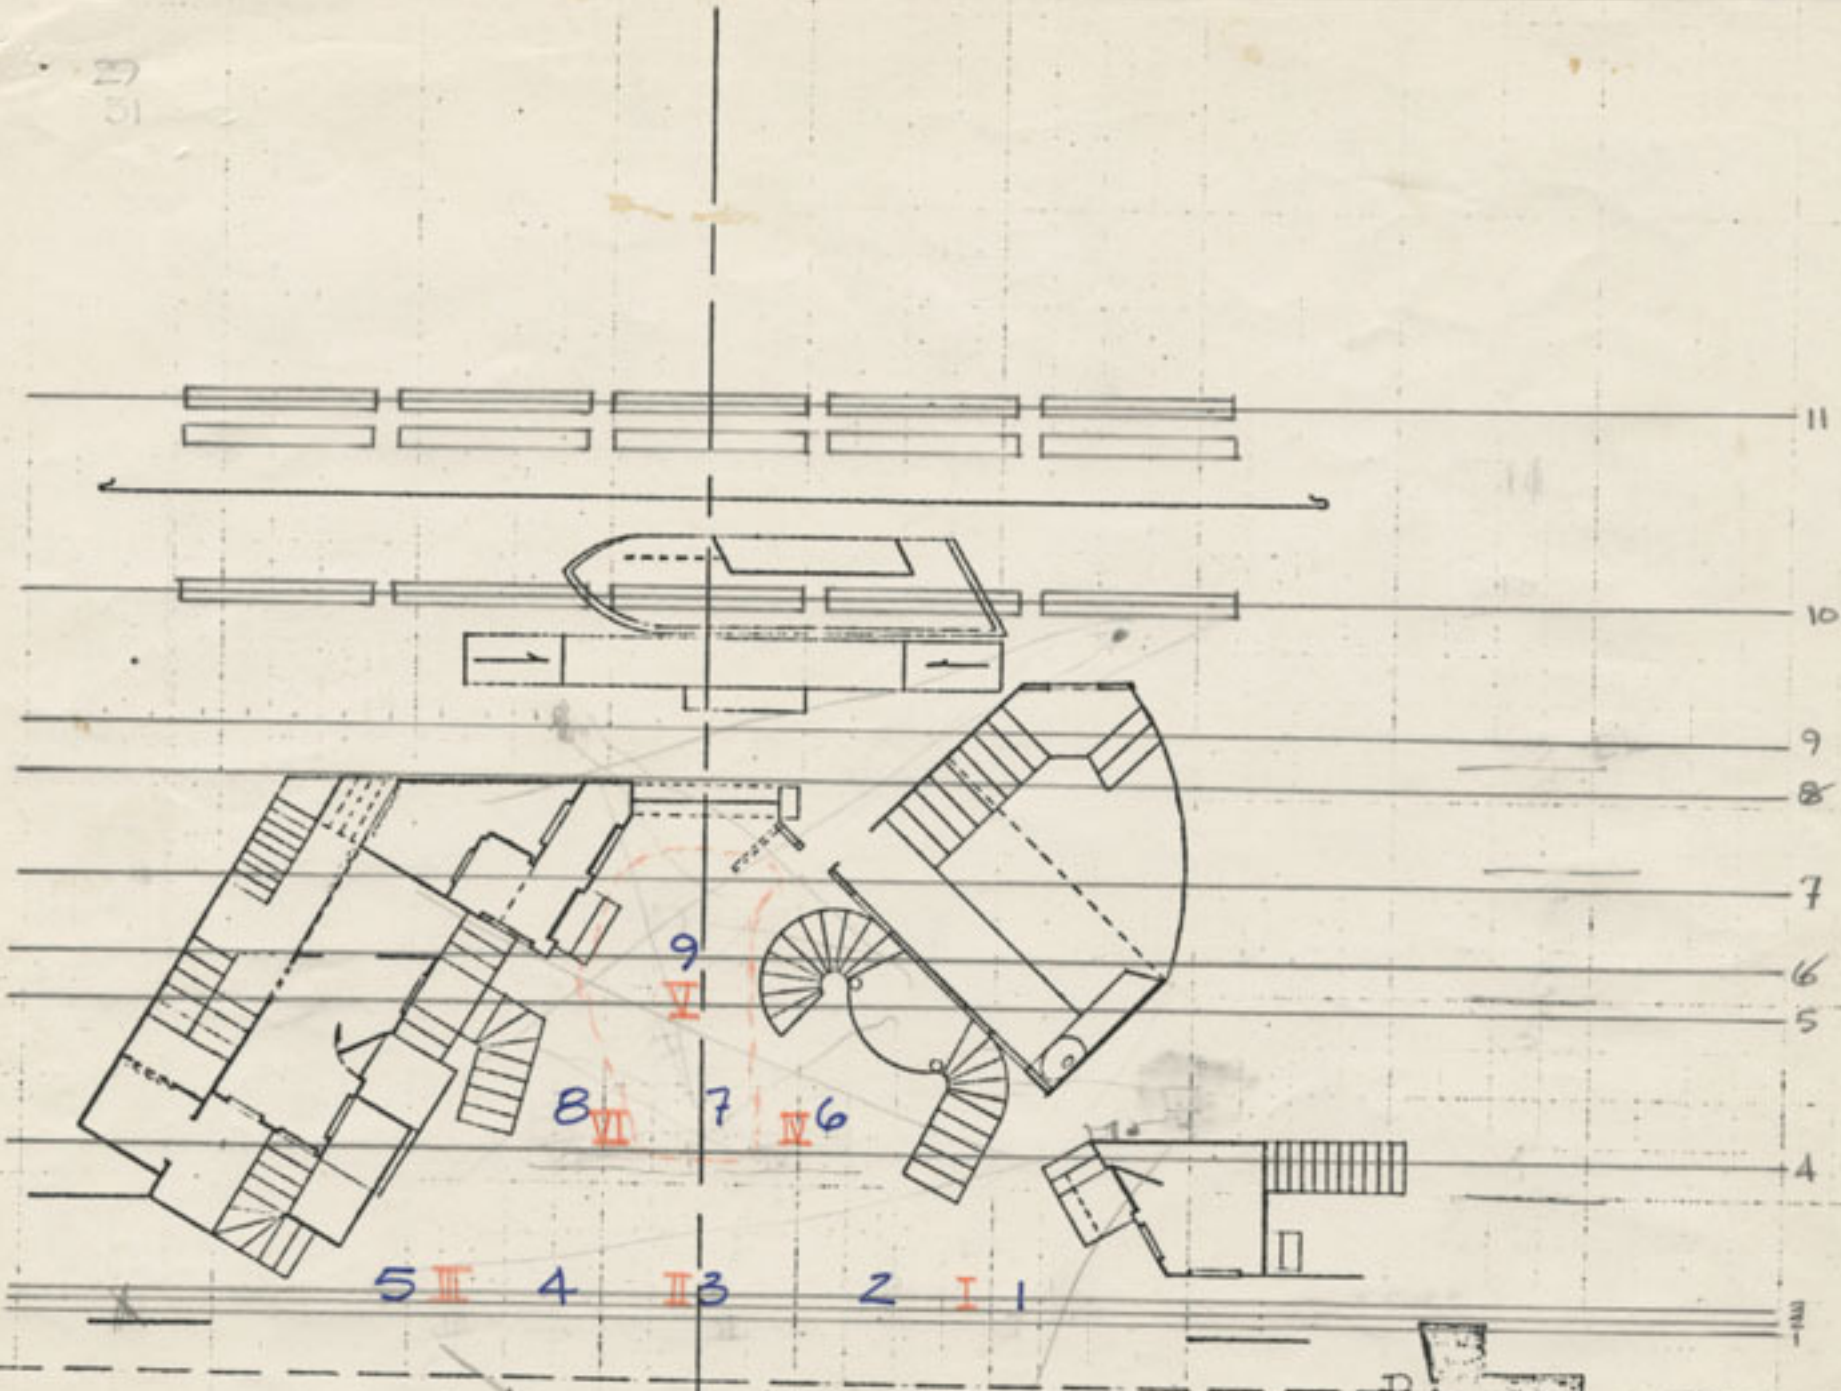

27
31

PORGY and BESS ①
CATFISH ROW
1/8" = 1'0"

Q *cherry*

CUE _____ PAGE _____ ON _____

DESCRIPTION _____

1	1	COVE AREA 1	13	256	CENTER POOL	49	51	BOX BOOM AMBER
2	2	COVE AREA 2	14	257	CROWN DEATH BK LT.	51	52	COVE AMBER
3	3	COVE AREA 3	14	258	CROWN DEATH BK LT.	32	53	L. TORM AMBER
4	4	COVE AREA 4		26	MASTER 261-268	33	54	R. TORM AMBER
5	5	COVE AREA 5	27	261	BOOGIE MAN	50	55	
61	6	AREA 1	28	262	CORONER BK LT.	52	56	TORM 76
62	7	AREA 2	12	263	LANTERN FRES.	79	57	GATE WARM
63	8	AREA 3	15	264	CROWN DEATH G.B.	80	58	GATE DK. AMBER
64	9	AREA 4	25	265	SERENA WINDOW	59	59	AMBER BK. LT. L.
65	10	AREA 5	25	266	SERENA WINDOW	60	60	AMBER BK. LT. R.
66	11	AREA 6	22	267	AFTERNOON SUN	36	61	BAY 1 WARM
67	12	AREA 7	22	268	AFTERNOON SUN	53	62	BAY 2 WARM
68	13	AREA 8	71	31	BOX BOOM 80	54	63	BUZZARD L.
69	14	AREA 9	73	32	COVE 80	85	64	BUZZARD R.
88	15	FRONT CYC 85	30	33	L. TORM 80	86	71	DILDEAUX CLARA SERENA MARIA
89	16	REAR CYC 80	31	34	R. TORM 80	17, 18, 19	72	DILDEAUX
90	17	CYC FOOTS 80	72	35	BOX BOOM 85	20, 21	73	PORGY'S HOUSE
91	18	FRONT CYC AMBER	74	36	TORM 85	75	74	SUMMERTIME
92	19	FRONT CYC 65	77	37	GATE COOL	76	RP	MORNING SUN
93	20	REAR CYC RED	78	38	GATE DK. BLUE	78	83	75 L. BEAM PROJ.
94	21	REAR CYC 76	81	39	BLUE BK. LT.	37	39	RP FRONT PROJ.
95	22	CYC FOOTS AMBER	82	40		38	84	76 R. BEAM PROJ.
96	23	CYC FOOTS 65	57	41	SERENA WARM	40	40	RP CYC PROJ.
8+9	24	SCRIM WASH	55	RP	BAY 3 WARM	40	HOT 1	SHUTTER LIGHTNING
	25	MASTER 251-258	58	42	SERENA COOL	70	HOT 2	GLASS GOBO LIGHTNING
10	251	MARIA + PIANO	56	RP	BAY 4 WARM	87	HOT 3	CYC LIGHTNING
10	252	MARIA + PIANO	43, 44	43	BAYS 1+2 COOL	29	HOT 4	MOTORS + FANS
11	253	CRAP GAME	45, 46	44	BAYS 3+4 COOL	ND1	HOT 5	STEP RUNNING LTS.
11	254	CRAP GAME	47			ND3	HOT 6	WORK LTS.
13	255	CENTER POOL	48			ND2		