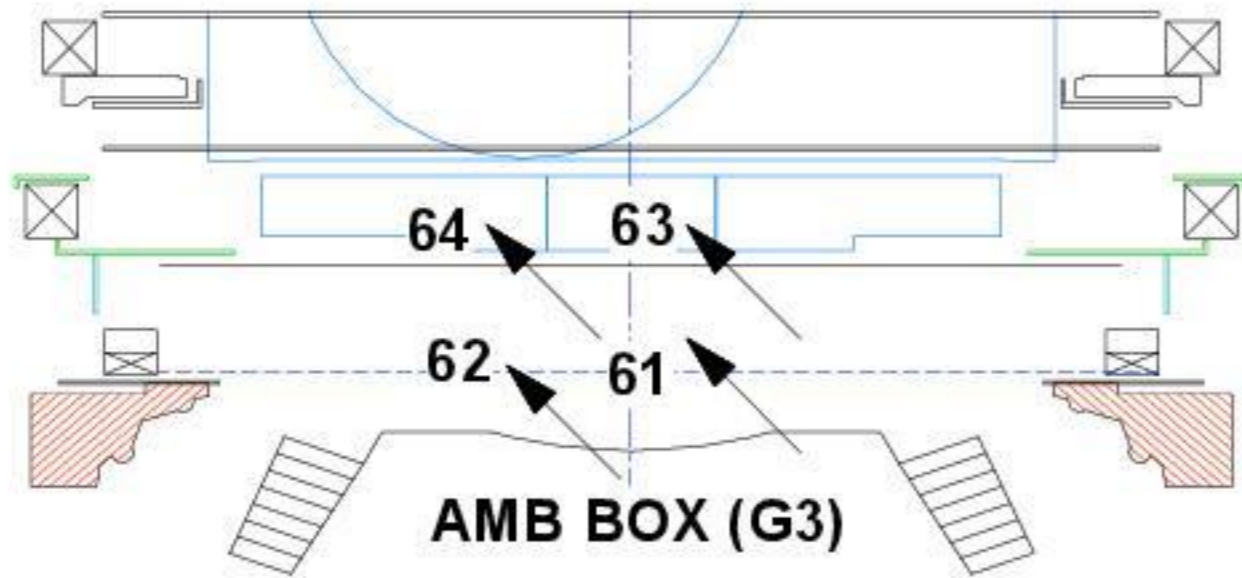

> WALL OF LIGHT < (IN-2)

307	303
306	302
(Rafiki Reveal) 305	301
355	354
259	248

(IN 2 HH)
(Pride Rock)
(VERY LO)
(Alligators)

> GRASS HEAD < (G37)

US DWN (G11)

786	785	784	781	782	783

498 > In5 Hi < 497
496 > In 5 < 495
494 > In 4 < 493
492 > In 3 < 491
490 > In 2 < 489
488 > In 1 < 487

DECK FEET

524	523	520	521	522

L201

PIT RAIL - Warm

352	350	351

(G129)

BOUNCE BK GROUNDROW 4 (P64)

689	688	687
686	685	684
683	682	681

BLUE (R79)   AMBER (R21)   WHITE (L202)

Fluorescent GroundRow

600

US ROW T-3'S GROUNDROW 3 (BOUNCE TOP/BOTTOM)

TOP	791	(L119)
596	595	594

DK BLUE (L120+L119)

TOP	792	(L119)
593	592	591

BLUE (L120)

TOP	793	(R91)
599	598	597

GREEN (R91)

DS ROW T-3'S GROUNDROW 2 (BOUNCE TOP/BOTTOM)

TOP	796	(D180)
589	588	587

RED (D180)

TOP	795	(L179)
586	585	584

YELLOW (R15)

TOP	794	(L202)
583	582	581

WHITE (L202)

GROUNDROW 1 (SCRIM UPLIGHT)

573	572	571
576	575	574
579	578	577

RED (D180)   BLUE (L119)   YELLOW (L179)

SCRIM FRONT

R		L	
UNIT	SCROLL	UNIT	SCROLL
SCRIM FRT C/C	564	T5	563
	1164		1163

POND SILK (G128)

SUN

BOUNCE

> 790 < Jungle Cyc Green

>R		<L	
UNIT	SCROLL	UNIT	SCROLL
566	1166	565	1165

550 (L120 - P64) 549
(L120 - Leko) 567

Cyc Dk Blue Frt

SR	SL
570	569

RAFIKI'S TREE BRKUP (G127)

TREE BK: 776

US CABINET FRT : 777 (PAR16)

RAFIKI'S BOWL: 778

US FOY DANCERS

FINALE BANNER FRTS

47

46 - Bk Up Lt
Followspot # 5

243 < > 244 US CORRIDOR

SCAR'S CAVE

403 - Scar Wall Wash Wm < (L151)

404 - Scar Wall WashBlue <

412 - Wm > < 411 - Wm
414 - Cool > < 413 - Cool

SL RAMP

410 - DS Fill

Scar RP

RF Puppet Lights

816 - Mouse/Giraffe/Scar

817 - (Bird)/Simba

405 - Bk <L

406 - Frt <L (1TL)

407 - Frt <L (FoH)

BONE RAMP < 415   BONES > 416

417 - SCAR SHADOW

Dead Mouse Frt 517

STAR DROP 1

STAR DROP 2

	1	2	3	4	5	1	2	3	4	5
INTENSITY	950	951	952	953	954	955	956	957	958	959
COLOR	960	961	962	963	964	965	966	967	968	969
ROTATION	970	971	972	973	974	975	976	977	978	979
FLICKER	980	981	982	983	984	985	986	987	988	989

ILLUMINATOR	15	BLUE	55	ORANGE	85	AQUA
COLORS	25	MAG	65	YELLOW	95	YELLOW
	40	RED	70	GREEN