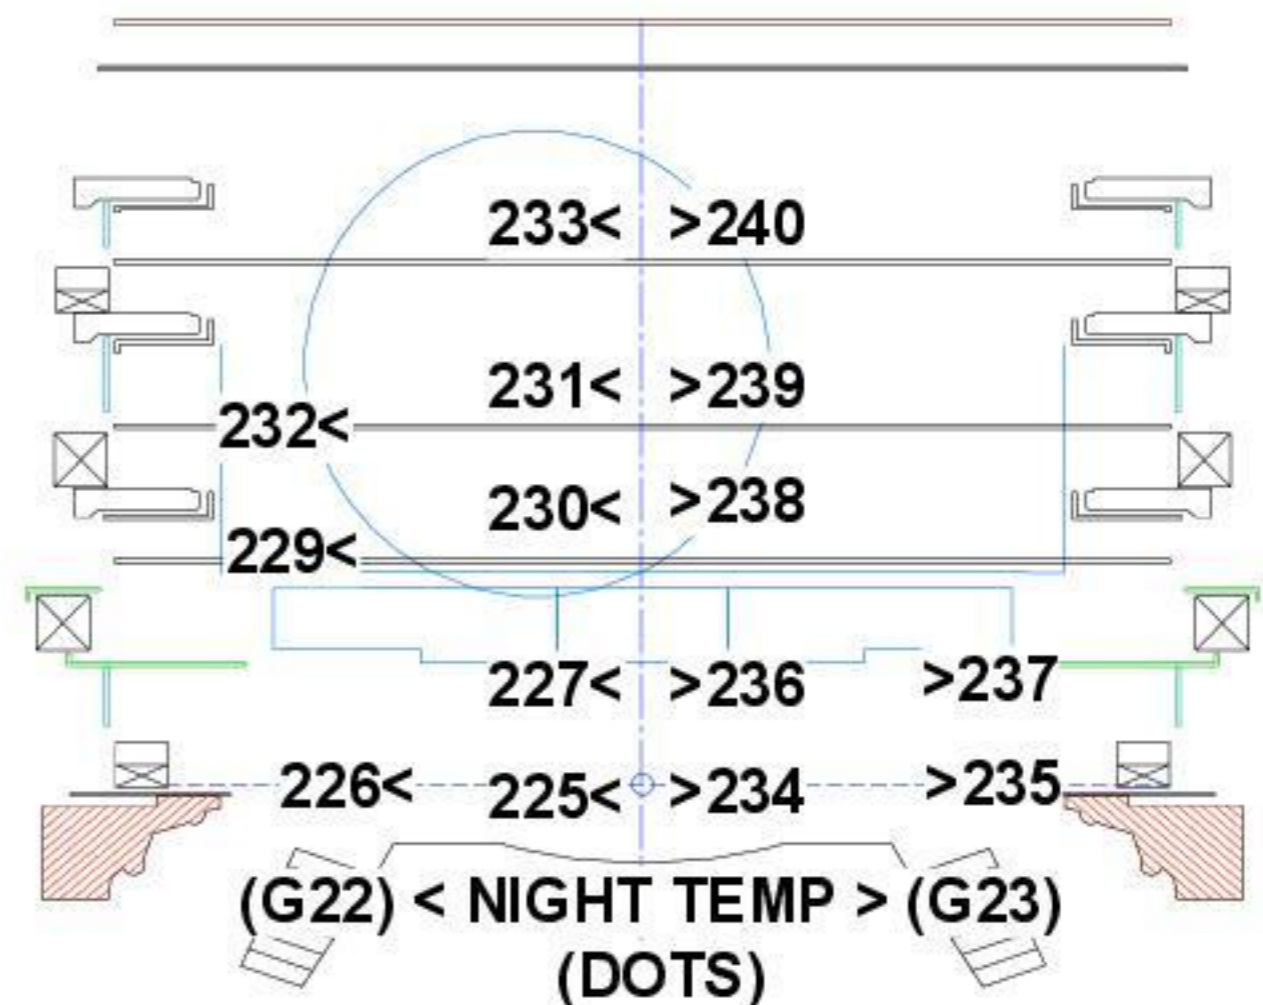

> WALL OF LIGHT < (IN-2)

307	303
306	302
(Rafiki Reveal) 305	301
355	354
259	248

(IN 2 HH)
(Pride Rock)
(VERY LO)
(Alligators)

> GRASS HEAD < (G37)

US DWN (G11)

786	785	784	781	782	783

498 > In5 Hi < 497
496 > In 5 < 495
494 > In 4 < 493
492 > In 3 < 491
490 > In 2 < 489
488 > In 1 < 487

DECK FEET

524	523	520	521	522

L201

PIT RAIL - Warm

352	350	351

(G129)

BOUNCE BK GROUNDROW 4 (P64)

689	688	687
686	685	684
683	682	681

BLUE (R79)   AMBER (R21)   WHITE (L202)

Fluorescent GroundRow

600

US ROW T-3'S GROUNDROW 3 (BOUNCE TOP/BOTTOM)

TOP	791	(L119)
596	595	594

DK BLUE (L120+L119)

TOP	792	(L119)
593	592	591

BLUE (L120)

TOP	793	(R91)
599	598	597

GREEN (R91)

DS ROW T-3'S GROUNDROW 2 (BOUNCE TOP/BOTTOM)

TOP	796	(D180)
589	588	587

RED (D180)

TOP	795	(L179)
586	585	584

YELLOW (R15)

TOP	794	(L202)
583	582	581

WHITE (L202)

GROUNDROW 1 (SCRIM UPLIGHT)

573	572	571
576	575	574
579	578	577

RED (D180)   BLUE (L119)   YELLOW (L179)

SCRIM FRONT

R		L	
UNIT	SCROLL	UNIT	SCROLL
SCRIM FRT C/C	564	T5	563
	1164		1163

POND SILK (G128)

SUN

BOUNCE

> 790 < Jungle Cyc Green

>R		<L	
UNIT	SCROLL	UNIT	SCROLL
566	1166	565	1165

550 (L120 - P64) 549
(L120 - Leko) 567

Cyc Dk Blue Frt

SR	SL
570	569

RAFIKI'S TREE BRKUP (G127)

TREE BK: 776

US CABINET FRT : 777 (PAR16)

RAFIKI'S BOWL: 778

US FOY DANCERS

FINALE BANNER FRTS

47

46 - Bk Up Lt
Followspot # 5

243 < > 244 US CORRIDOR

SCAR'S CAVE

403 - Scar Wall Wash Wm < (L151)

404 - Scar Wall WashBlue <

412 - Wm > < 411 - Wm
414 - Cool > < 413 - Cool

SL RAMP

410 - DS Fill

Scar RP

RF Puppet Lights

816 - Mouse/Giraffe/Scar

817 - (Bird)/Simba

405 - Bk <L

406 - Frt <L (1TL)

407 - Frt <L (FoH)

BONE RAMP < 415   BONES > 416

417 - SCAR SHADOW

Dead Mouse Frt 517

STAR DROP 1

STAR DROP 2

	1	2	3	4	5	1	2	3	4	5
INTENSITY	950	951	952	953	954	955	956	957	958	959
COLOR	960	961	962	963	964	965	966	967	968	969
ROTATION	970	971	972	973	974	975	976	977	978	979
FLICKER	980	981	982	983	984	985	986	987	988	989

ILLUMINATOR	15	BLUE	55	ORANGE	85	AQUA
COLORS	25	MAG	65	YELLOW	95	YELLOW
	40	RED	70	GREEN