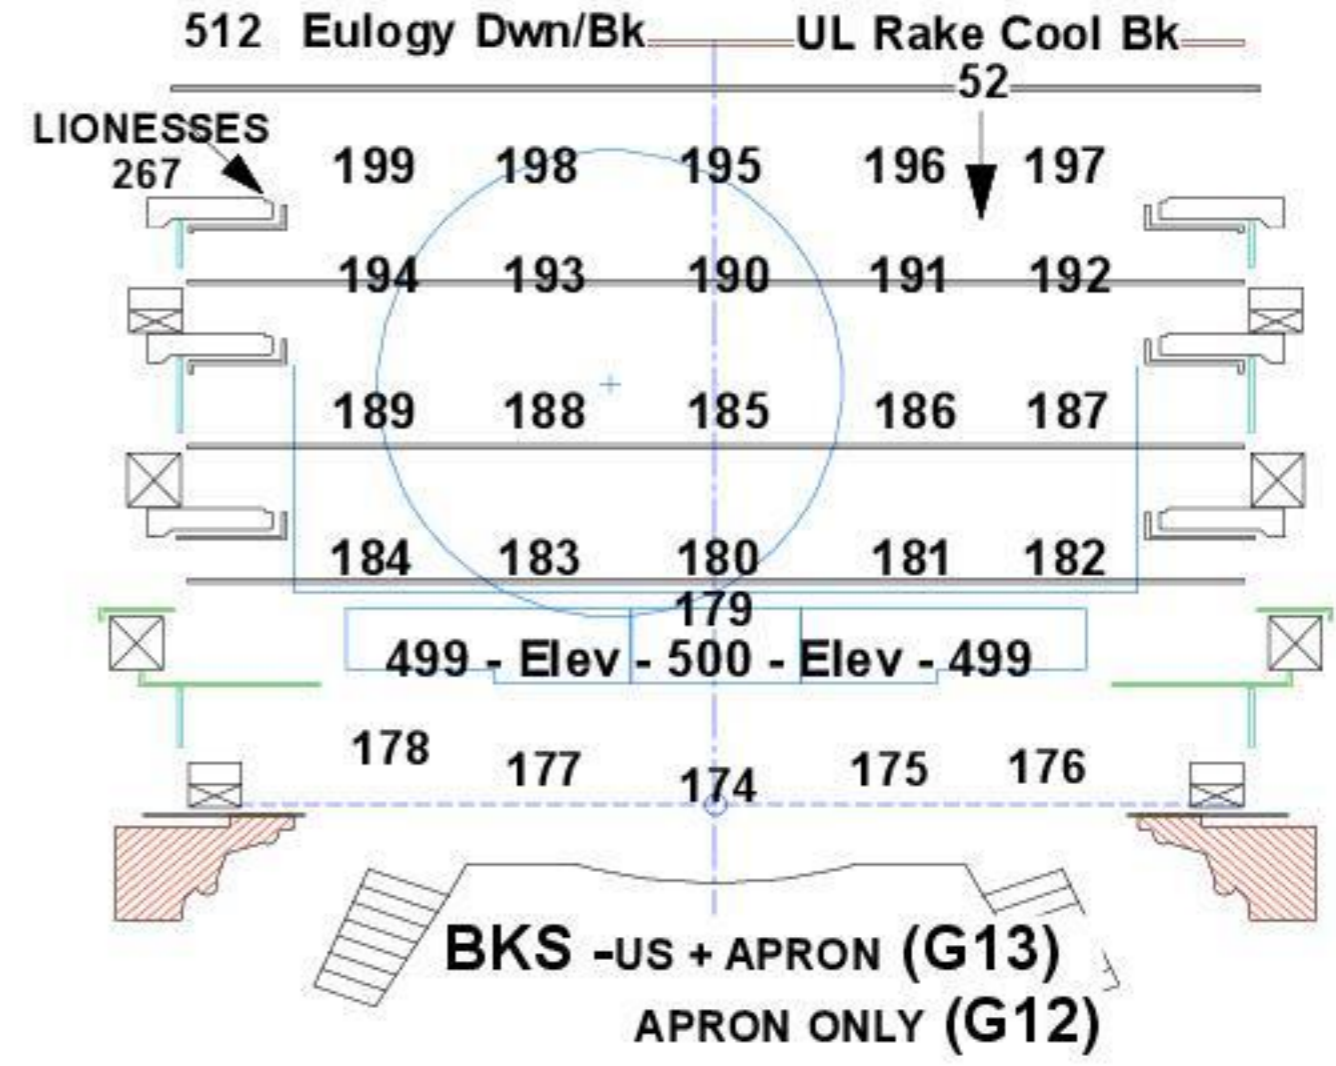

> WALL OF LIGHT < (IN-2)

307	303
306	302
(Rafiki Reveal) 305	301
355	354
259	248

(IN 2 HH)
(Pride Rock)
(VERY LO)
(Alligators)

> GRASS HEAD < (G37)

US DWN (G11)

786	785	784	781	782	783

498 > In5 Hi < 497
496 > In 5 < 495
494 > In 4 < 493
492 > In 3 < 491
490 > In 2 < 489
488 > In 1 < 487

DECK FEET

524	523	520	521	522

L201

PIT RAIL - Warm

352	350	351

(G129)

BOUNCE BK GROUNDROW 4 (P64)

689	688	687
686	685	684
683	682	681

BLUE (R79)   AMBER (R21)   WHITE (L202)

Fluorescent GroundRow

600

US ROW T-3'S GROUNDROW 3 (BOUNCE TOP/BOTTOM)

TOP	791	(L119)
596	595	594

DK BLUE (L120+L119)

TOP	792	(L119)
593	592	591

BLUE (L120)

TOP	793	(R91)
599	598	597

GREEN (R91)

DS ROW T-3'S GROUNDROW 2 (BOUNCE TOP/BOTTOM)

TOP	796	(D180)
589	588	587

RED (D180)

TOP	795	(L179)
586	585	584

YELLOW (R15)

TOP	794	(L202)
583	582	581

WHITE (L202)

GROUNDROW 1 (SCRIM UPLIGHT)

573	572	571
576	575	574
579	578	577

RED (D180)   BLUE (L119)   YELLOW (L179)

SCRIM FRONT

R		L	
UNIT	SCROLL	UNIT	SCROLL
SCRIM FRT C/C	564	T5	563
	1164		1163

POND SILK (G128)

SUN

BOUNCE

> 790 < Jungle Cyc Green

>R		<L	
UNIT	SCROLL	UNIT	SCROLL
566	1166	565	1165

550 (L120 - P64) 549
(L120 - Leko) 567

Cyc Dk Blue Frt

SR	SL
570	569

RAFIKI'S TREE BRKUP (G127)

TREE BK: 776

US CABINET FRT : 777 (PAR16)

RAFIKI'S BOWL: 778

US FOY DANCERS

FINALE BANNER FRTS

47

46 - Bk Up Lt
Followspot # 5

243 < > 244 US CORRIDOR

SCAR'S CAVE

403 - Scar Wall Wash Wm < (L151)

404 - Scar Wall WashBlue <

412 - Wm > < 411 - Wm
414 - Cool > < 413 - Cool

SL RAMP

410 - DS Fill

Scar RP

RF Puppet Lights

816 - Mouse/Giraffe/Scar

817 - (Bird)/Simba

405 - Bk <L

406 - Frt <L (1TL)

407 - Frt <L (FoH)

BONE RAMP < 415   BONES > 416

417 - SCAR SHADOW

Dead Mouse Frt 517

STAR DROP 1

STAR DROP 2

	1	2	3	4	5	1	2	3	4	5
INTENSITY	950	951	952	953	954	955	956	957	958	959
COLOR	960	961	962	963	964	965	966	967	968	969
ROTATION	970	971	972	973	974	975	976	977	978	979
FLICKER	980	981	982	983	984	985	986	987	988	989

ILLUMINATOR	15	BLUE	55	ORANGE	85	AQUA
COLORS	25	MAG	65	YELLOW	95	YELLOW
	40	RED	70	GREEN