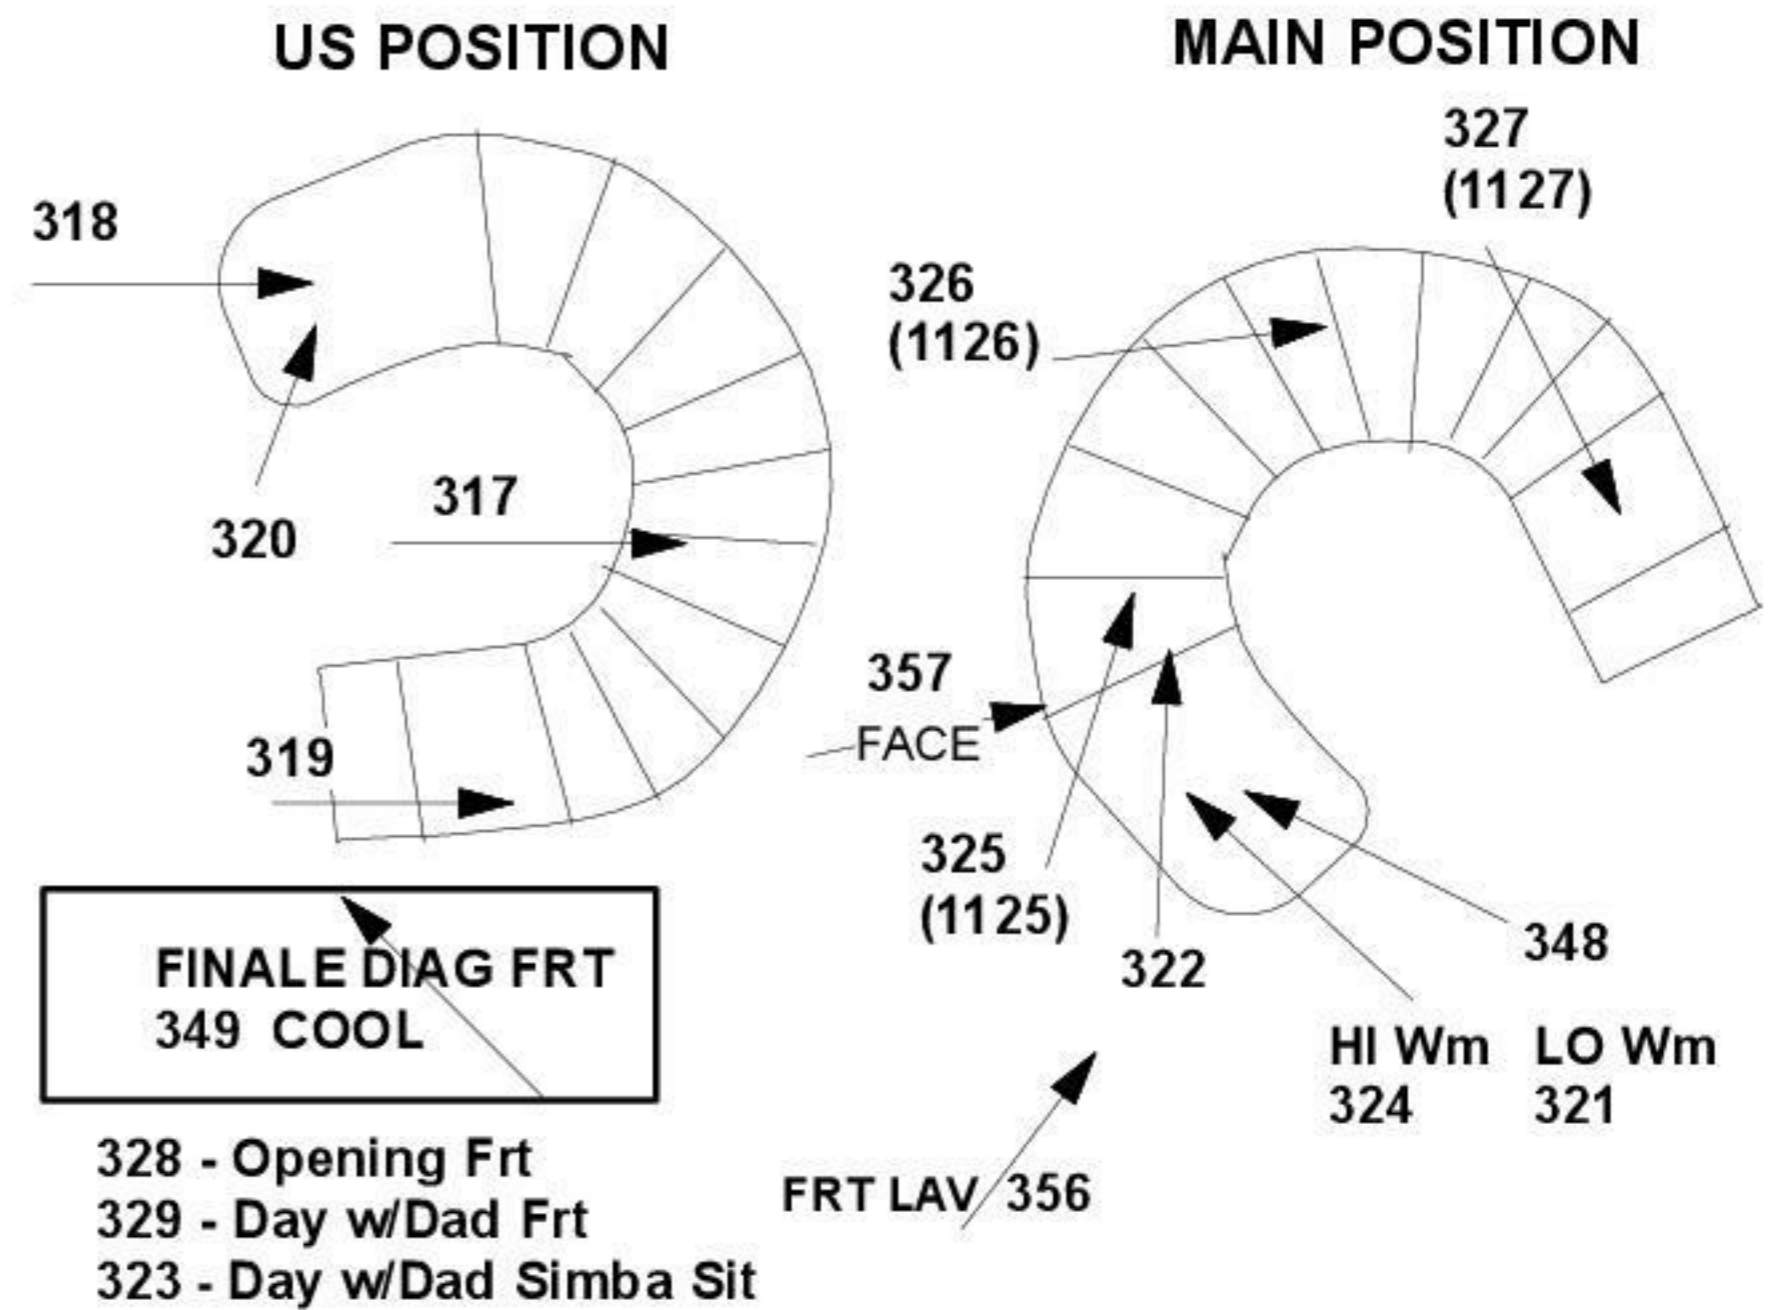

HYENA "NO KING" < 51

PRIDE ROCK

GEYSERS (G24)

(#3)	873	(#4)	874 (VL12)
(#1)	871 (VL7)	872	(#2) (VL8)

ACL'S

IN-5	299	294
IN-4	298	293
IN-3	297	292
IN-2	296	291
IN-1	295	290

(G20) (G21)

STROBES