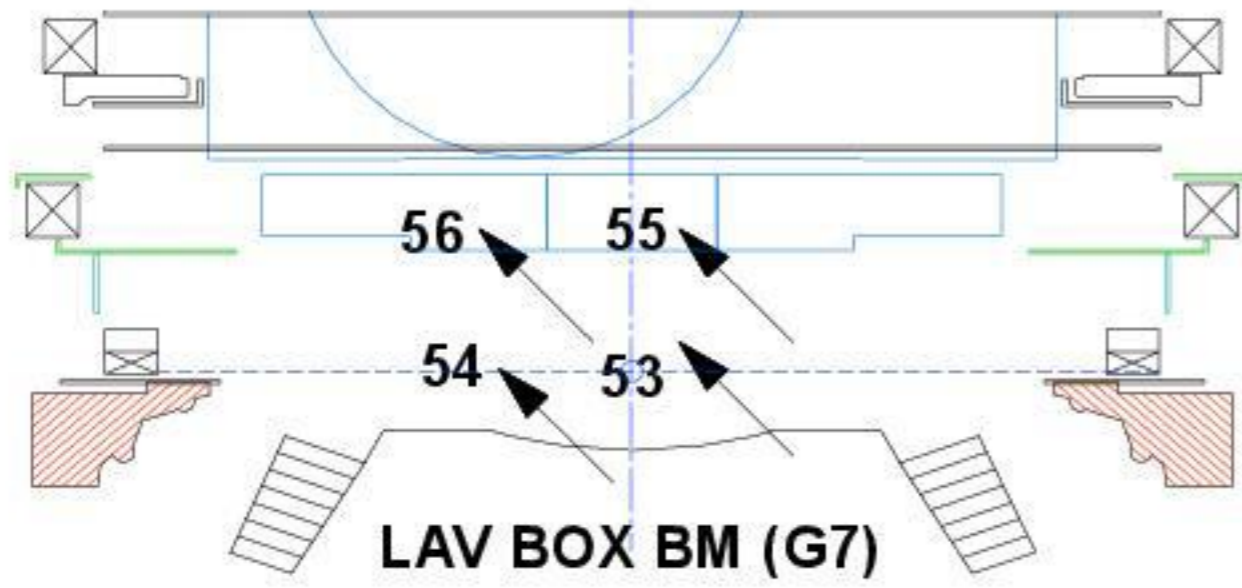

> WALL OF LIGHT < (IN-2)

307	303
306	302
(Rafiki Reveal) 305	301
355	354
259	248

(IN 2 HH)
(Pride Rock)
(VERY LO)
(Alligators)

> GRASS HEAD < (G37)

US DWN (G11)

786	785	784	781	782	783

498 > In5 Hi < 497
496 > In 5 < 495
494 > In 4 < 493
492 > In 3 < 491
490 > In 2 < 489
488 > In 1 < 487

DECK FEET

524	523	520	521	522

L201

PIT RAIL - Warm

352	350	351

(G129)

BOUNCE BK GROUNDROW 4 (P64)

689	688	687
686	685	684
683	682	681

BLUE (R79)   AMBER (R21)   WHITE (L202)

Fluorescent GroundRow

600

US ROW T-3'S GROUNDROW 3 (BOUNCE TOP/BOTTOM)

TOP	791	(L119)
596	595	594

DK BLUE (L120+L119)

TOP	792	(L119)
593	592	591

BLUE (L120)

TOP	793	(R91)
599	598	597

GREEN (R91)

DS ROW T-3'S GROUNDROW 2 (BOUNCE TOP/BOTTOM)

TOP	796	(D180)
589	588	587

RED (D180)

TOP	795	(L179)
586	585	584

YELLOW (R15)

TOP	794	(L202)
583	582	581

WHITE (L202)

GROUNDROW 1 (SCRIM UPLIGHT)

573	572	571
576	575	574
579	578	577

RED (D180)   BLUE (L119)   YELLOW (L179)

SCRIM FRONT

R		L	
UNIT	SCROLL	UNIT	SCROLL
SCRIM FRT C/C	564	T5	563
	1164		1163

POND SILK (G128)

SUN

BOUNCE

> 790 < Jungle Cyc Green

>R		<L	
UNIT	SCROLL	UNIT	SCROLL
566	1166	565	1165

550 (L120 - P64) 549
(L120 - Leko) 567

Cyc Dk Blue Frt

SR	SL
570	569

RAFIKI'S TREE BRKUP (G127)

TREE BK: 776

US CABINET FRT : 777 (PAR16)

RAFIKI'S BOWL: 778

US FOY DANCERS

FINALE BANNER FRTS

47

46 - Bk Up Lt
Followspot # 5

243 < > 244 US CORRIDOR

SCAR'S CAVE

403 - Scar Wall Wash Wm < (L151)

404 - Scar Wall WashBlue <

412 - Wm > < 411 - Wm
414 - Cool > < 413 - Cool

SL RAMP

410 - DS Fill

Scar RP

RF Puppet Lights

816 - Mouse/Giraffe/Scar

817 - (Bird)/Simba

405 - Bk <L

406 - Frt <L (1TL)

407 - Frt <L (FoH)

BONE RAMP < 415   BONES > 416

417 - SCAR SHADOW

Dead Mouse Frt 517

STAR DROP 1

STAR DROP 2

	1	2	3	4	5	1	2	3	4	5
INTENSITY	950	951	952	953	954	955	956	957	958	959
COLOR	960	961	962	963	964	965	966	967	968	969
ROTATION	970	971	972	973	974	975	976	977	978	979
FLICKER	980	981	982	983	984	985	986	987	988	989

ILLUMINATOR	15	BLUE	55	ORANGE	85	AQUA
COLORS	25	MAG	65	YELLOW	95	YELLOW
	40	RED	70	GREEN