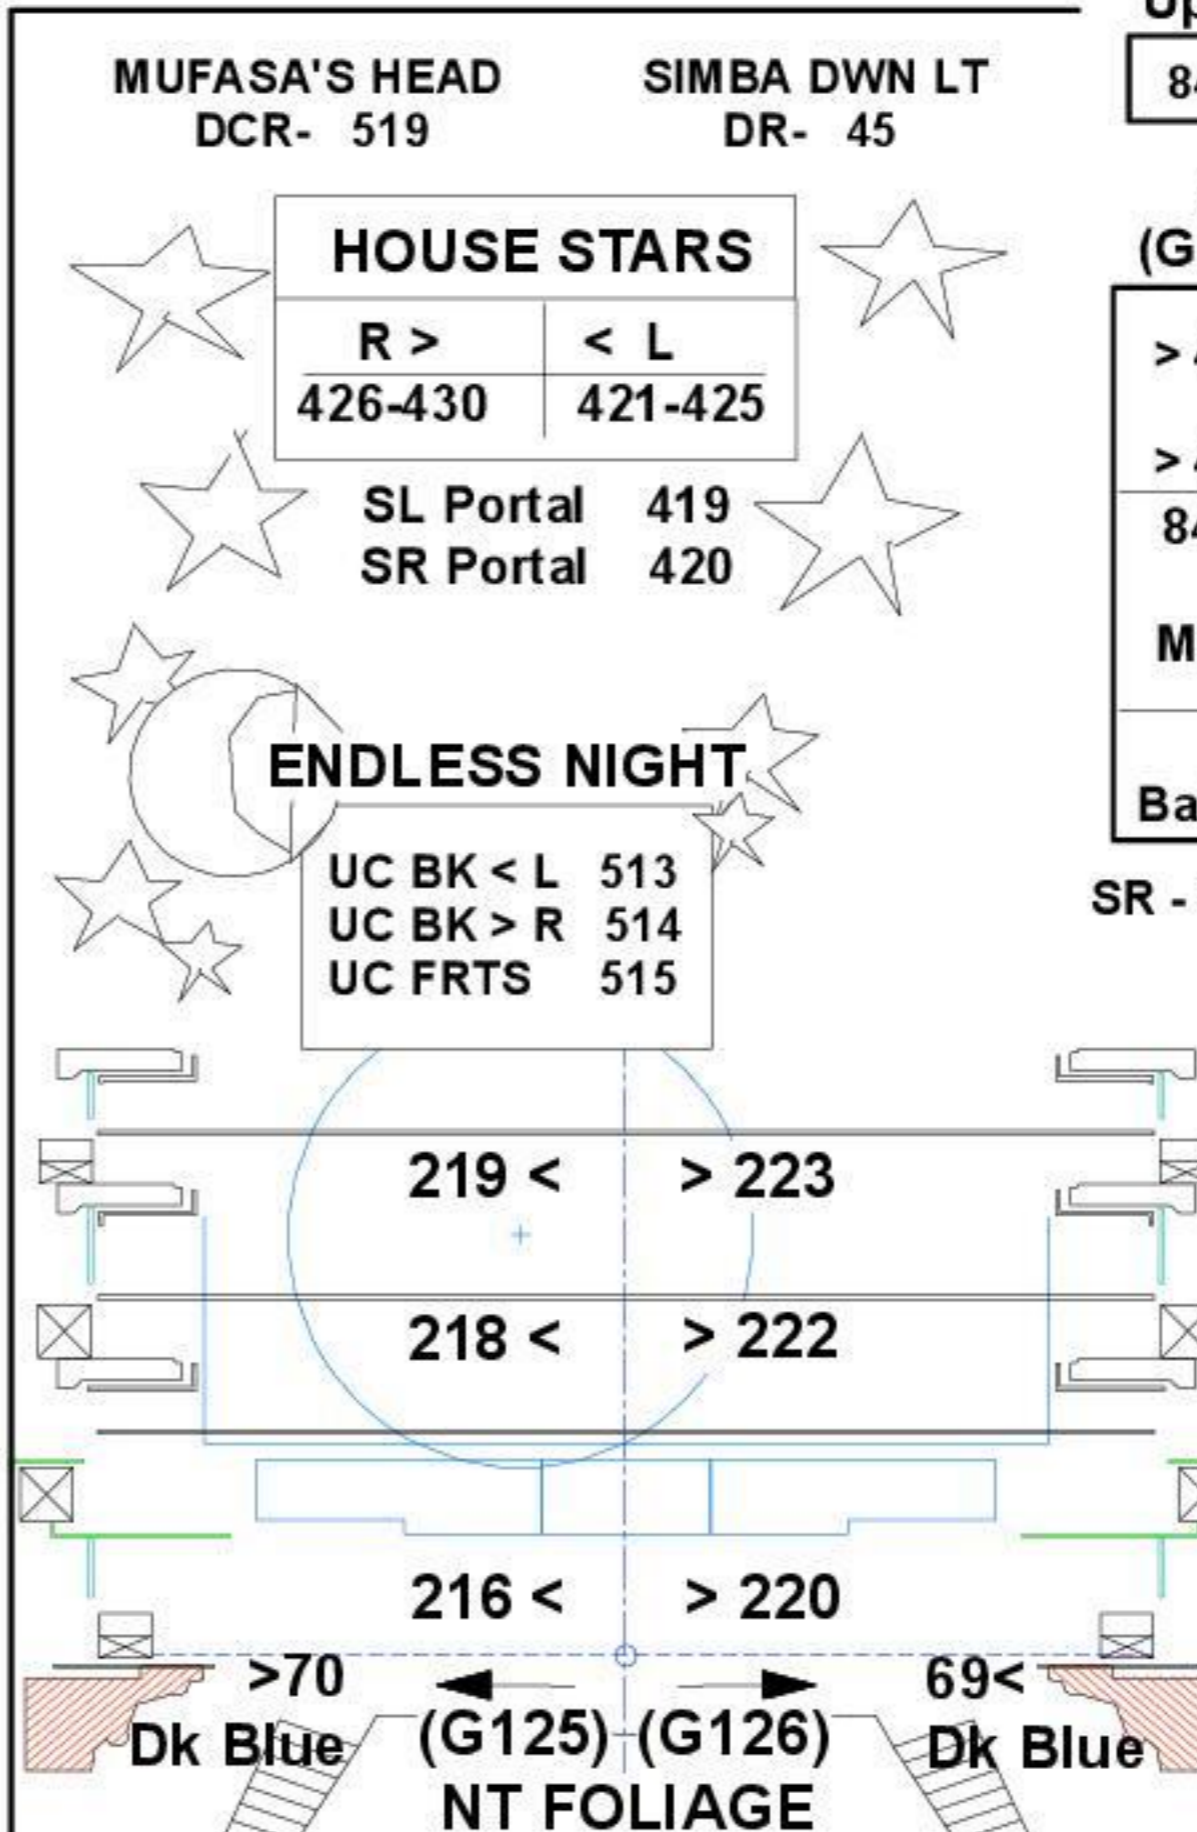

ALL STRIPS	
WHITE (L202)	(G100)
RED (D180)	(G102)
BLUE (L119)	(G101)
GREEN (R91)	(G103)
YELLOW (L179)	(G104)
#1 GREEN (R89)	526

APRON STAIRS

R	CR	CL	L
	362	Near	359
	363	Far	360
369	367	TailDwn	366 368

(G133) (G131)

Lower (Mezz) Aisles (G136)

843	841

Upper (Balc) Aisles (G137)

848	847	845	846

AUDIENCE X TEMPS

(G132) (G134)

> 434	431 <	> 433	432 <
> 438	436 <	> 437	435 <
849 <	851 <	> 852	> 850
MEZZ	BOXES		MEZZ
853 <	> 854		
Balcony Boxes	Balcony Boxes		

SR - 840 Mezz Singers SL - 839

MUSIC BOXES

SIDE	PIT	SIDE
1000	999	1000 Stands
889 <	X Lt	> 887
888	Dwn Lt	886
885 <	Kite Boxes	> 885
CONDUCTOR BKS 900		

FRONT CLOTH		
698		698
700	699	700
BRKUP		

RDS UNITS

CLOUDS		
R	L	
692	691	DOUSER
694	693	LOOP
1192	1191	SCROLLER
1194		FANS
1199		STRIKE
COLOR DOT WASH		
R	C	L
893	892	891 DOUSER
896	895	894 SLIDES
1198 STRIKE (+Fans)		

WATERFALL

518 BRANCH 504

503 508 > < 507 503

FOG LIGHTS
502 L161 MINI 10 /CO2 X
501 R79 T-3/UPLIGHT

MUFASA'S APPARITION

506 > < 505

305 - Rafiki Reveal >R

"WHO'S THE MONKEY?"

POOL - 516

RIVER

510 > < 509 (LOW SIDE T 2A-T/P RIVER XLTS)
304 > < 300 (LOW SIDE T 2-T/P US RIVER)

Dwn 309 Dwn 308

310 Front 311

FISH ON A STICK 816-820

Zazu X - Opening

> 440 <

KING CURTAIN

441 < > 442

GIRAFFE LIGHTS

446 > X Lt < 445
444 > Frts < 443

PANI SHUTTER

890

CACTI BK

UC 860

YELLOW 879

DR 858 CL 859

INFLATABLES (FANS)

UC 870

DR 868 CL 869