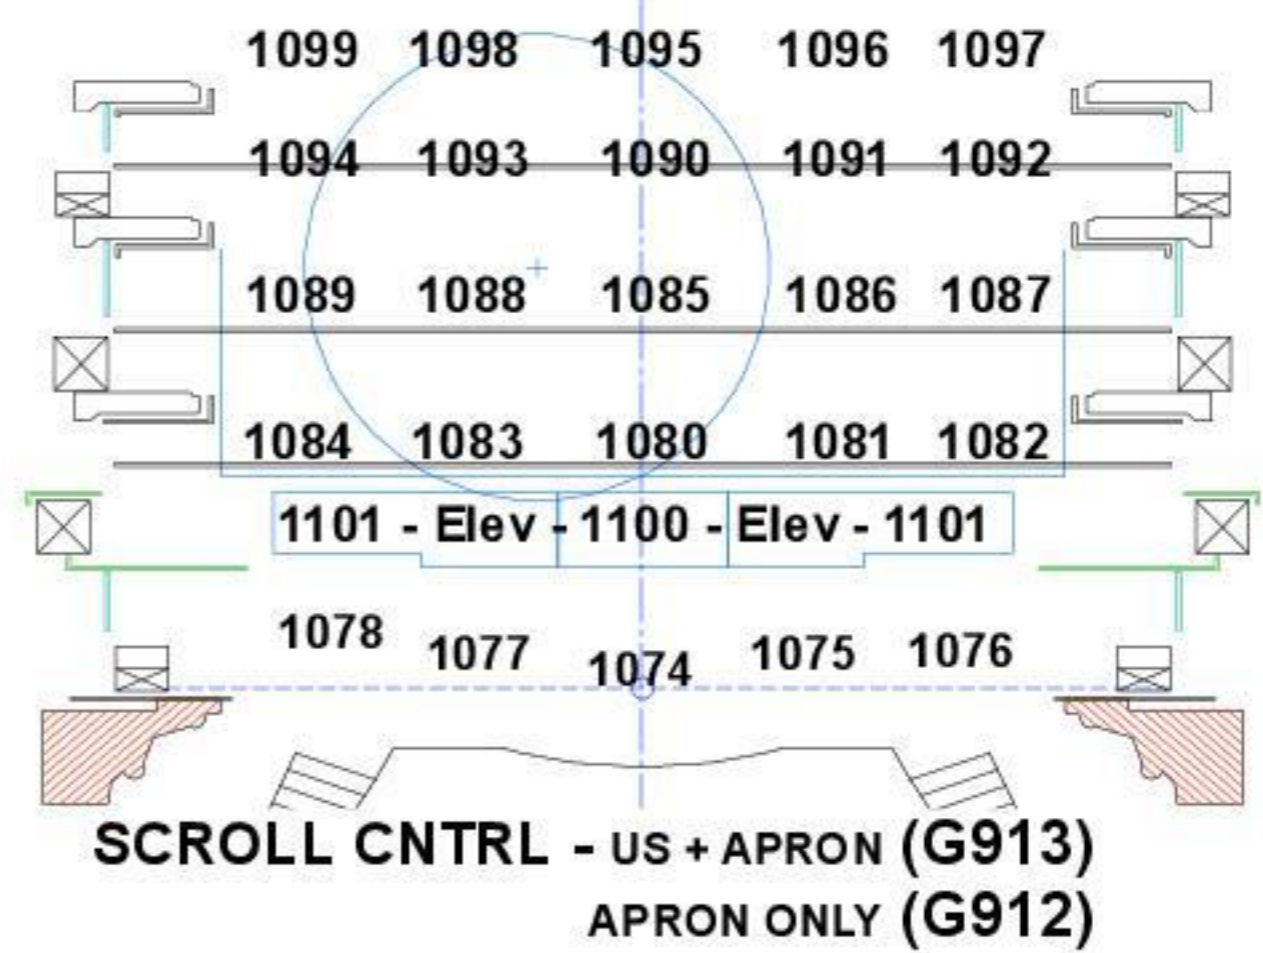

> WALL OF LIGHT < (IN-2)

307	303
306	302
(Rafiki Reveal) 305	301
355	354
259	248

(IN 2 HH)
(Pride Rock)
(VERY LO)
(Alligators)

> GRASS HEAD < (G37)

US DWN (G11)

786	785	784	781	782	783

498 > In5 Hi < 497
496 > In 5 < 495
494 > In 4 < 493
492 > In 3 < 491
490 > In 2 < 489
488 > In 1 < 487

DECK FEET

524	523	520	521	522

L201

PIT RAIL - Warm

352	350	351

(G129)

BOUNCE BK GROUNDROW 4 (P64)

689	688	687
686	685	684
683	682	681

BLUE (R79)   AMBER (R21)   WHITE (L202)

Fluorescent GroundRow

600

US ROW T-3'S GROUNDROW 3 (BOUNCE TOP/BOTTOM)

TOP	791	(L119)
596	595	594

DK BLUE (L120+L119)

TOP	792	(L119)
593	592	591

BLUE (L120)

TOP	793	(R91)
599	598	597

GREEN (R91)

DS ROW T-3'S GROUNDROW 2 (BOUNCE TOP/BOTTOM)

TOP	796	(D180)
589	588	587

RED (D180)

TOP	795	(L179)
586	585	584

YELLOW (R15)

TOP	794	(L202)
583	582	581

WHITE (L202)

GROUNDROW 1 (SCRIM UPLIGHT)

573	572	571
576	575	574
579	578	577

RED (D180)   BLUE (L119)   YELLOW (L179)

SCRIM FRONT

R		L	
UNIT	SCROLL	UNIT	SCROLL
SCRIM FRT C/C	564	T5	563
	1164		1163

POND SILK (G128)

SUN

BOUNCE

> 790 < Jungle Cyc Green

>R		<L	
UNIT	SCROLL	UNIT	SCROLL
566	1166	565	1165

550 (L120 - P64) 549
(L120 - Leko) 567

Cyc Dk Blue Frt

SR	SL
570	569

RAFIKI'S TREE BRKUP (G127)

TREE BK: 776

US CABINET FRT : 777 (PAR16)

RAFIKI'S BOWL: 778

US FOY DANCERS

FINALE BANNER FRTS

47

46 - Bk Up Lt
Followspot # 5

243 < > 244 US CORRIDOR

SCAR'S CAVE

403 - Scar Wall Wash Wm < (L151)

404 - Scar Wall WashBlue <

412 - Wm > < 411 - Wm
414 - Cool > < 413 - Cool

SL RAMP

410 - DS Fill

Scar RP

RF Puppet Lights

816 - Mouse/Giraffe/Scar

817 - (Bird)/Simba

405 - Bk <L

406 - Frt <L (1TL)

407 - Frt <L (FoH)

BONE RAMP < 415   BONES > 416

417 - SCAR SHADOW

Dead Mouse Frt 517

STAR DROP 1

STAR DROP 2

	1	2	3	4	5	1	2	3	4	5
INTENSITY	950	951	952	953	954	955	956	957	958	959
COLOR	960	961	962	963	964	965	966	967	968	969
ROTATION	970	971	972	973	974	975	976	977	978	979
FLICKER	980	981	982	983	984	985	986	987	988	989

ILLUMINATOR	15	BLUE	55	ORANGE	85	AQUA
COLORS	25	MAG	65	YELLOW	95	YELLOW
	40	RED	70	GREEN