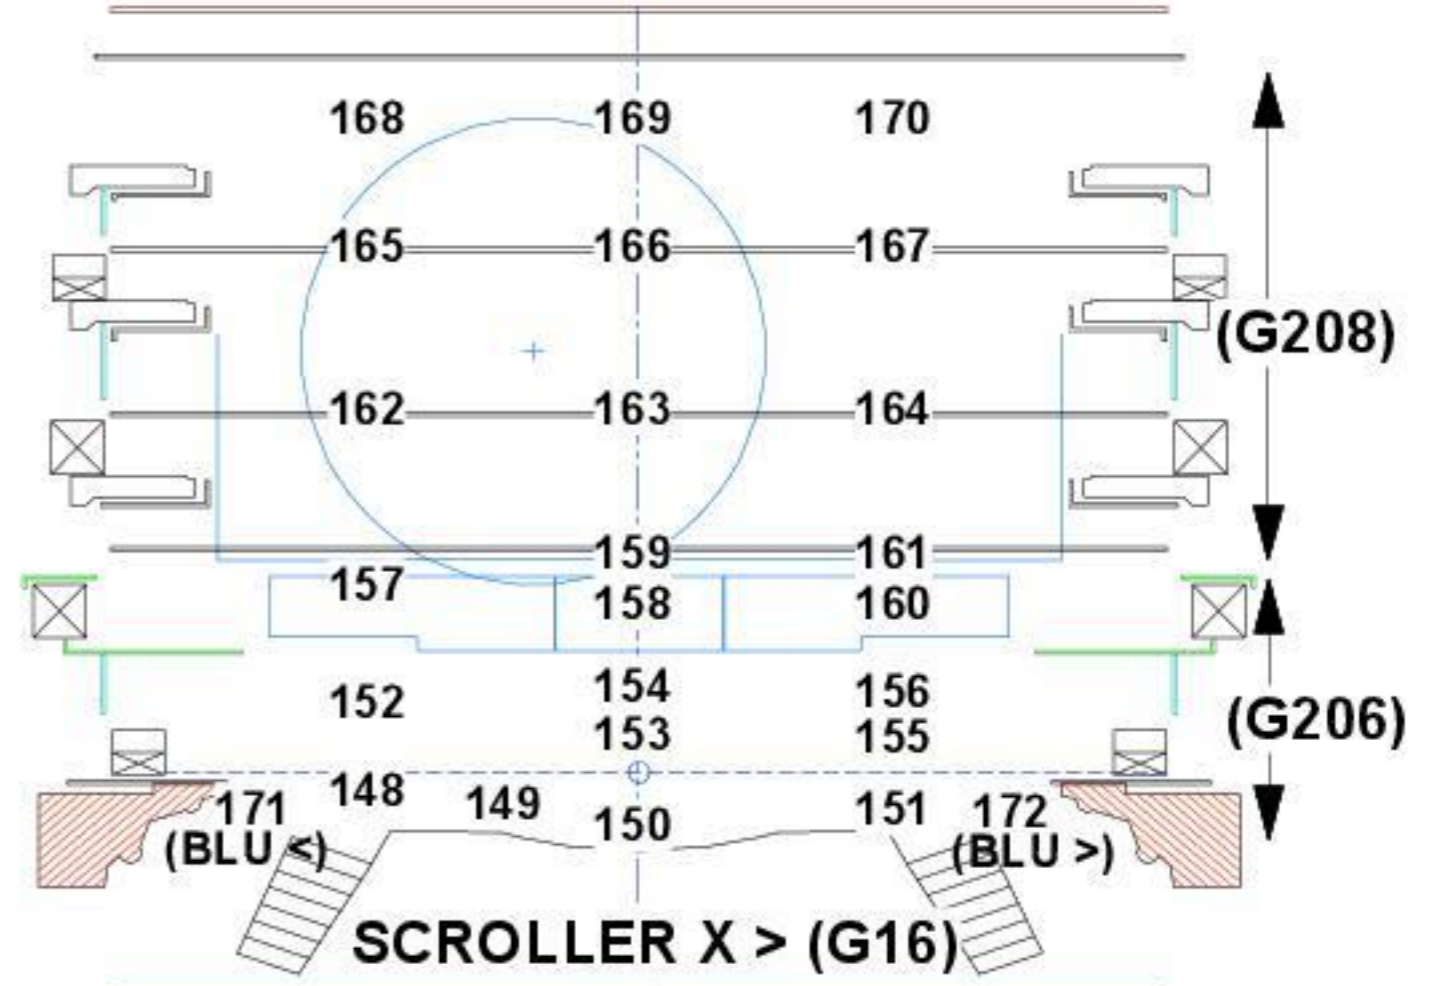

IN 5
IN 4
IN 3
IN 2
IN 1