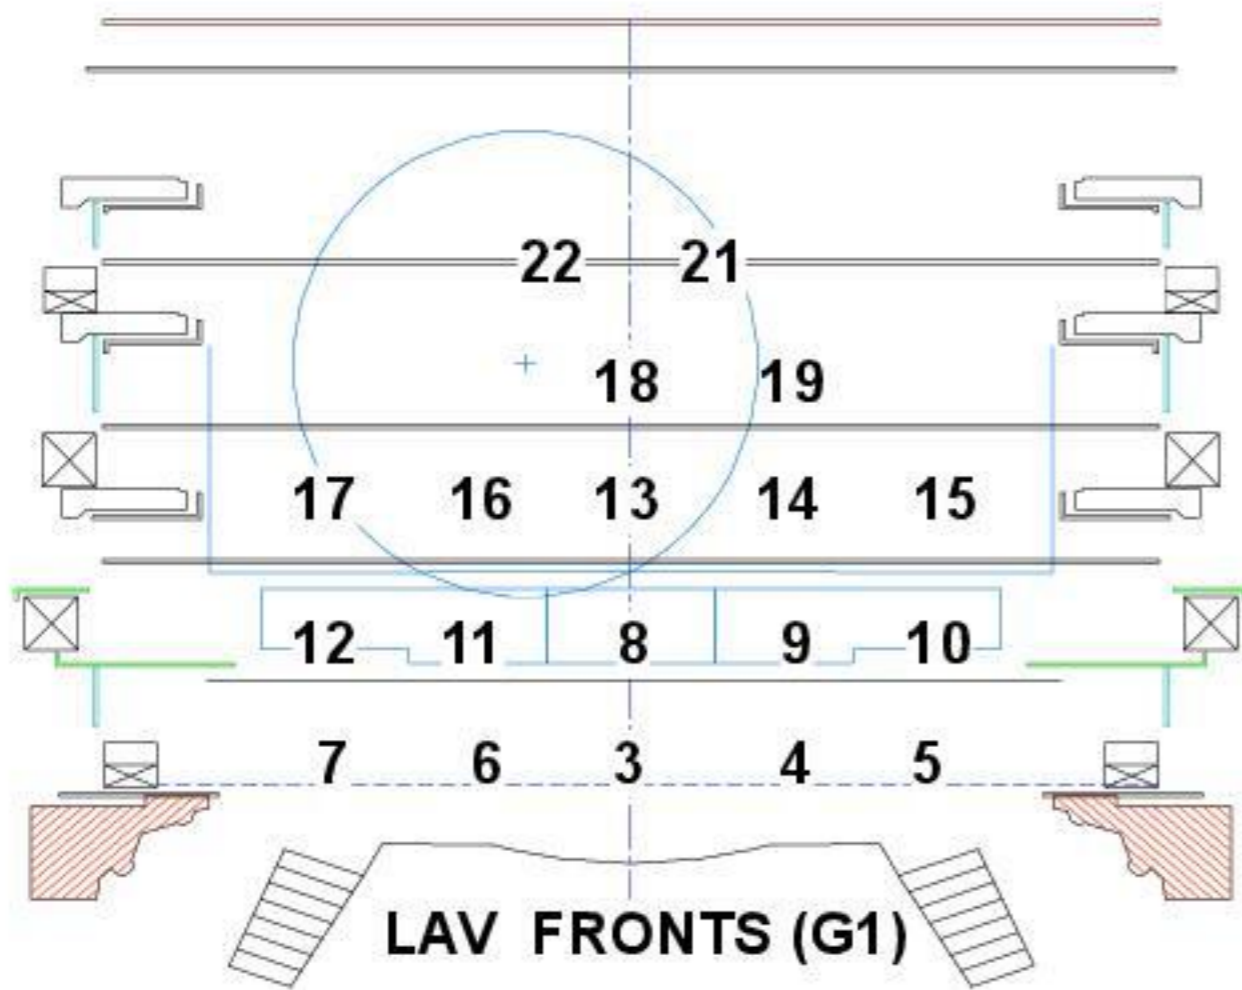

> WALL OF LIGHT < (IN-2)

307	303
306	302
(Rafiki Reveal) 305	301
355	354
259	248

(IN 2 HH)
(Pride Rock)
(VERY LO)
(Alligators)

> GRASS HEAD < (G37)

US DWN (G11)

786	785	784	781	782	783

498 > In5 Hi < 497
496 > In 5 < 495
494 > In 4 < 493
492 > In 3 < 491
490 > In 2 < 489
488 > In 1 < 487

DECK FEET

524	523	520	521	522

L201

PIT RAIL - Warm

352	350	351

(G129)

BOUNCE BK GROUNDROW 4 (P64)

689	688	687
686	685	684
683	682	681

BLUE (R79)   AMBER (R21)   WHITE (L202)

Fluorescent GroundRow

600

US ROW T-3'S GROUNDROW 3 (BOUNCE TOP/BOTTOM)

TOP	791	(L119)
596	595	594

DK BLUE (L120+L119)

TOP	792	(L119)
593	592	591

BLUE (L120)

TOP	793	(R91)
599	598	597

GREEN (R91)

DS ROW T-3'S GROUNDROW 2 (BOUNCE TOP/BOTTOM)

TOP	796	(D180)
589	588	587

RED (D180)

TOP	795	(L179)
586	585	584

YELLOW (R15)

TOP	794	(L202)
583	582	581

WHITE (L202)

GROUNDROW 1 (SCRIM UPLIGHT)

573	572	571
576	575	574
579	578	577

RED (D180)   BLUE (L119)   YELLOW (L179)

SCRIM FRONT

R		L	
UNIT	SCROLL	UNIT	SCROLL
SCRIM FRT C/C	564	T5	563
	1164		1163

POND SILK (G128)

SUN

BOUNCE

> 790 < Jungle Cyc Green

>R		<L	
UNIT	SCROLL	UNIT	SCROLL
566	1166	565	1165

550 (L120 - P64) 549
(L120 - Leko) 567

Cyc Dk Blue Frt

SR	SL
570	569

RAFIKI'S TREE BRKUP (G127)

TREE BK: 776

US CABINET FRT : 777 (PAR16)

RAFIKI'S BOWL: 778

US FOY DANCERS

FINALE BANNER FRTS

47

46 - Bk Up Lt
Followspot # 5

243 < > 244 US CORRIDOR

SCAR'S CAVE

403 - Scar Wall Wash Wm < (L151)

404 - Scar Wall WashBlue <

412 - Wm > < 411 - Wm
414 - Cool > < 413 - Cool

SL RAMP

410 - DS Fill

Scar RP

RF Puppet Lights

816 - Mouse/Giraffe/Scar

817 - (Bird)/Simba

405 - Bk <L

406 - Frt <L (1TL)

407 - Frt <L (FoH)

BONE RAMP < 415   BONES > 416

417 - SCAR SHADOW

Dead Mouse Frt 517

STAR DROP 1

STAR DROP 2

	1	2	3	4	5	1	2	3	4	5
INTENSITY	950	951	952	953	954	955	956	957	958	959
COLOR	960	961	962	963	964	965	966	967	968	969
ROTATION	970	971	972	973	974	975	976	977	978	979
FLICKER	980	981	982	983	984	985	986	987	988	989

ILLUMINATOR	15	BLUE	55	ORANGE	85	AQUA
COLORS	25	MAG	65	YELLOW	95	YELLOW
	40	RED	70	GREEN