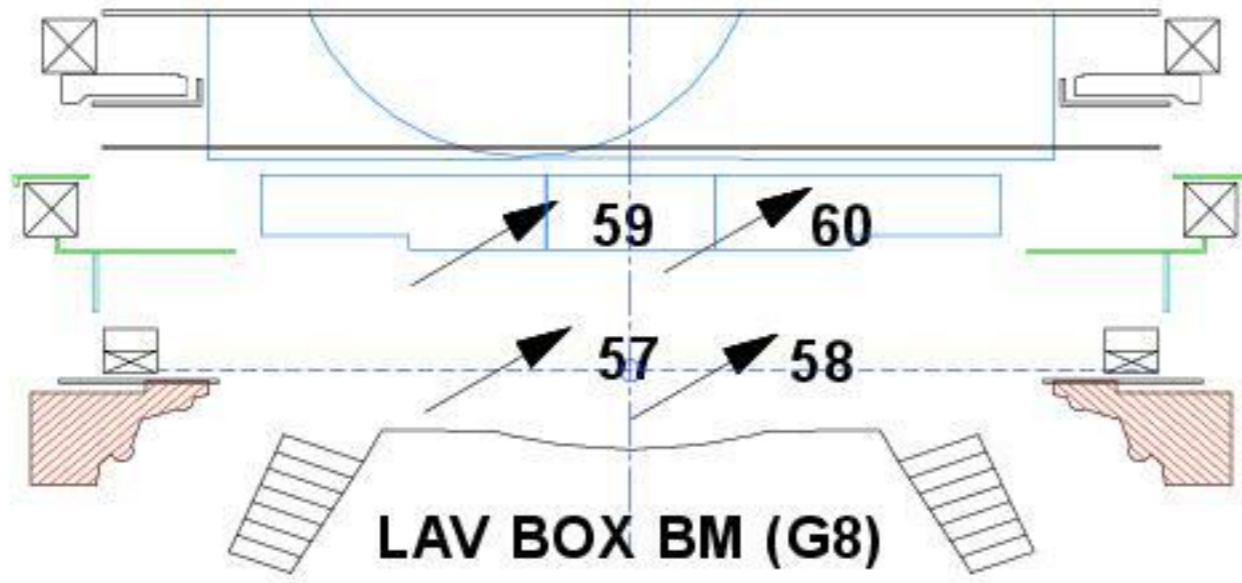

> WALL OF LIGHT < (IN-2)

307	303
306	302
(Rafiki Reveal) 305	301
355	354
259	248

(IN 2 HH)
(Pride Rock)
(VERY LO)
(Alligators)

> GRASS HEAD < (G37)

US DWN (G11)

786	785	784	781	782	783

498 > In5 Hi < 497
496 > In 5 < 495
494 > In 4 < 493
492 > In 3 < 491
490 > In 2 < 489
488 > In 1 < 487

DECK FEET

524	523	520	521	522

L201

PIT RAIL - Warm

352	350	351

(G129)

BOUNCE BK GROUNDROW 4 (P64)

689	688	687
686	685	684
683	682	681

BLUE (R79)   AMBER (R21)   WHITE (L202)

Fluorescent GroundRow

600

US ROW T-3'S GROUNDROW 3 (BOUNCE TOP/BOTTOM)

TOP	791	(L119)
596	595	594

DK BLUE (L120+L119)

TOP	792	(L119)
593	592	591

BLUE (L120)

TOP	793	(R91)
599	598	597

GREEN (R91)

DS ROW T-3'S GROUNDROW 2 (BOUNCE TOP/BOTTOM)

TOP	796	(D180)
589	588	587

RED (D180)

TOP	795	(L179)
586	585	584

YELLOW (R15)

TOP	794	(L202)
583	582	581

WHITE (L202)

GROUNDROW 1 (SCRIM UPLIGHT)

573	572	571
576	575	574
579	578	577

RED (D180)   BLUE (L119)   YELLOW (L179)

SCRIM FRONT

R		L	
UNIT	SCROLL	UNIT	SCROLL
SCRIM FRT C/C	564	T5	563
	1164		1163

POND SILK (G128)

SUN

BOUNCE

> 790 < Jungle Cyc Green

>R		<L	
UNIT	SCROLL	UNIT	SCROLL
566	1166	565	1165

550 (L120 - P64) 549
(L120 - Leko) 567

Cyc Dk Blue Frt

SR	SL
570	569

RAFIKI'S TREE BRKUP (G127)

TREE BK: 776

US CABINET FRT : 777 (PAR16)

RAFIKI'S BOWL: 778

US FOY DANCERS

FINALE BANNER FRTS

47

46 - Bk Up Lt
Followspot # 5

243 < > 244 US CORRIDOR

SCAR'S CAVE

403 - Scar Wall Wash Wm < (L151)

404 - Scar Wall WashBlue <

412 - Wm > < 411 - Wm
414 - Cool > < 413 - Cool

SL RAMP

410 - DS Fill

Scar RP

RF Puppet Lights

816 - Mouse/Giraffe/Scar

817 - (Bird)/Simba

405 - Bk <L

406 - Frt <L (1TL)

407 - Frt <L (FoH)

BONE RAMP < 415   BONES > 416

417 - SCAR SHADOW

Dead Mouse Frt 517

STAR DROP 1

STAR DROP 2

	1	2	3	4	5	1	2	3	4	5
INTENSITY	950	951	952	953	954	955	956	957	958	959
COLOR	960	961	962	963	964	965	966	967	968	969
ROTATION	970	971	972	973	974	975	976	977	978	979
FLICKER	980	981	982	983	984	985	986	987	988	989

ILLUMINATOR	15	BLUE	55	ORANGE	85	AQUA
COLORS	25	MAG	65	YELLOW	95	YELLOW
	40	RED	70	GREEN