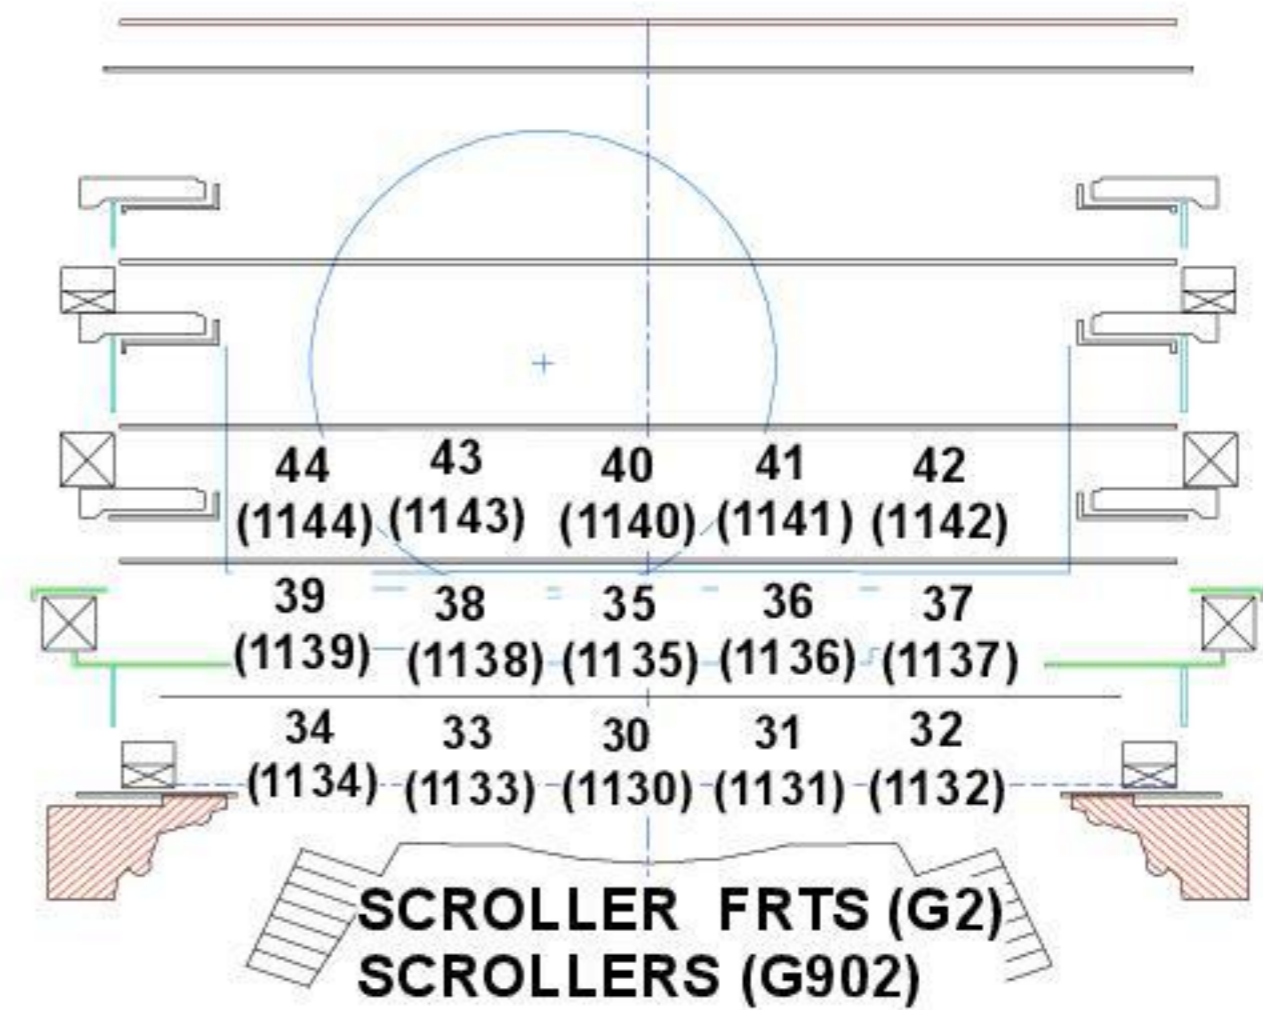

> WALL OF LIGHT < (IN-2)

307	303
306	302
(Rafiki Reveal) 305	301
355	354
259	248

(IN 2 HH)
(Pride Rock)
(VERY LO)
(Alligators)

> GRASS HEAD < (G37)

US DWN (G11)

786	785	784	781	782	783

498 > In5 Hi < 497
496 > In 5 < 495
494 > In 4 < 493
492 > In 3 < 491
490 > In 2 < 489
488 > In 1 < 487

DECK FEET

524	523	520	521	522

L201

PIT RAIL - Warm

352	350	351

(G129)

BOUNCE BK GROUNDROW 4 (P64)

689	688	687
686	685	684
683	682	681

BLUE (R79)   AMBER (R21)   WHITE (L202)

Fluorescent GroundRow

600

US ROW T-3'S GROUNDROW 3 (BOUNCE TOP/BOTTOM)

TOP	791	(L119)
596	595	594

DK BLUE (L120+L119)

TOP	792	(L119)
593	592	591

BLUE (L120)

TOP	793	(R91)
599	598	597

GREEN (R91)

DS ROW T-3'S GROUNDROW 2 (BOUNCE TOP/BOTTOM)

TOP	796	(D180)
589	588	587

RED (D180)

TOP	795	(L179)
586	585	584

YELLOW (R15)

TOP	794	(L202)
583	582	581

WHITE (L202)

GROUNDROW 1 (SCRIM UPLIGHT)

573	572	571
576	575	574
579	578	577

RED (D180)   BLUE (L119)   YELLOW (L179)

SCRIM FRONT

R		L	
UNIT	SCROLL	UNIT	SCROLL
SCRIM FRT C/C	564	T5	563
	1164		1163

POND SILK (G128)

SUN

BOUNCE

> 790 < Jungle Cyc Green

>R		<L	
UNIT	SCROLL	UNIT	SCROLL
566	1166	565	1165

550 (L120 - P64) 549
(L120 - Leko) 567

Cyc Dk Blue Frt

SR	SL
570	569

RAFIKI'S TREE BRKUP (G127)

TREE BK: 776

US CABINET FRT : 777 (PAR16)

RAFIKI'S BOWL: 778

US FOY DANCERS

FINALE BANNER FRTS

47

46 - Bk Up Lt
Followspot # 5

243 < > 244 US CORRIDOR

SCAR'S CAVE

403 - Scar Wall Wash Wm < (L151)

404 - Scar Wall WashBlue <

412 - Wm > < 411 - Wm
414 - Cool > < 413 - Cool

SL RAMP

410 - DS Fill

Scar RP

RF Puppet Lights

816 - Mouse/Giraffe/Scar

817 - (Bird)/Simba

405 - Bk <L

406 - Frt <L (1TL)

407 - Frt <L (FoH)

BONE RAMP < 415   BONES > 416

417 - SCAR SHADOW

Dead Mouse Frt 517

STAR DROP 1

STAR DROP 2

	1	2	3	4	5	1	2	3	4	5
INTENSITY	950	951	952	953	954	955	956	957	958	959
COLOR	960	961	962	963	964	965	966	967	968	969
ROTATION	970	971	972	973	974	975	976	977	978	979
FLICKER	980	981	982	983	984	985	986	987	988	989

ILLUMINATOR	15	BLUE	55	ORANGE	85	AQUA
COLORS	25	MAG	65	YELLOW	95	YELLOW
	40	RED	70	GREEN