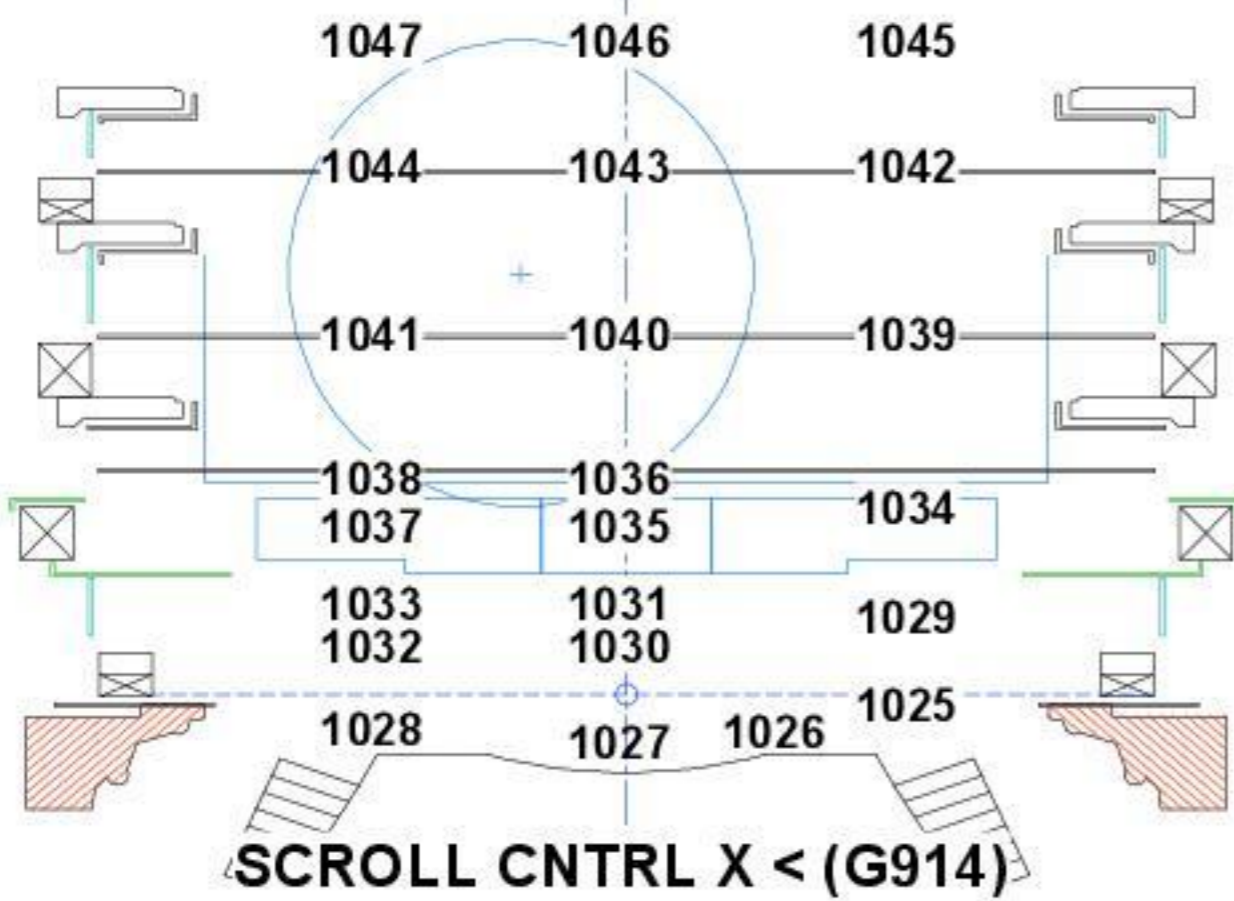

IN 5
IN 4
IN 3
IN 2
IN 1