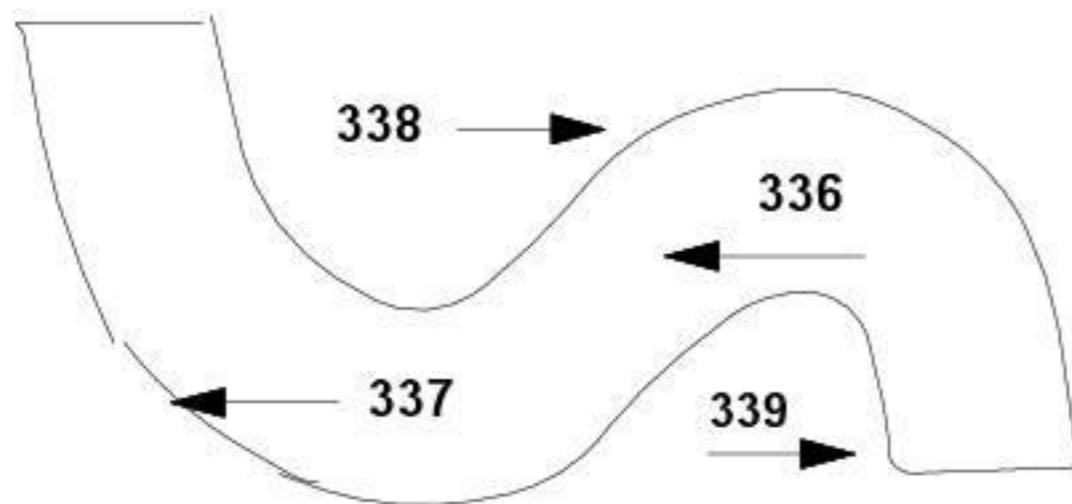

HYENA "NO KING" < 51

PRIDE ROCK

GEYSERS (G24)

(#3)	873	(#4)	874 (VL12)
(#1)	871 (VL7)	872	(#2) (VL8)

ACL'S

IN-5	299	294
IN-4	298	293
IN-3	297	292
IN-2	296	291
IN-1	295	290

(G20) (G21)

STROBES