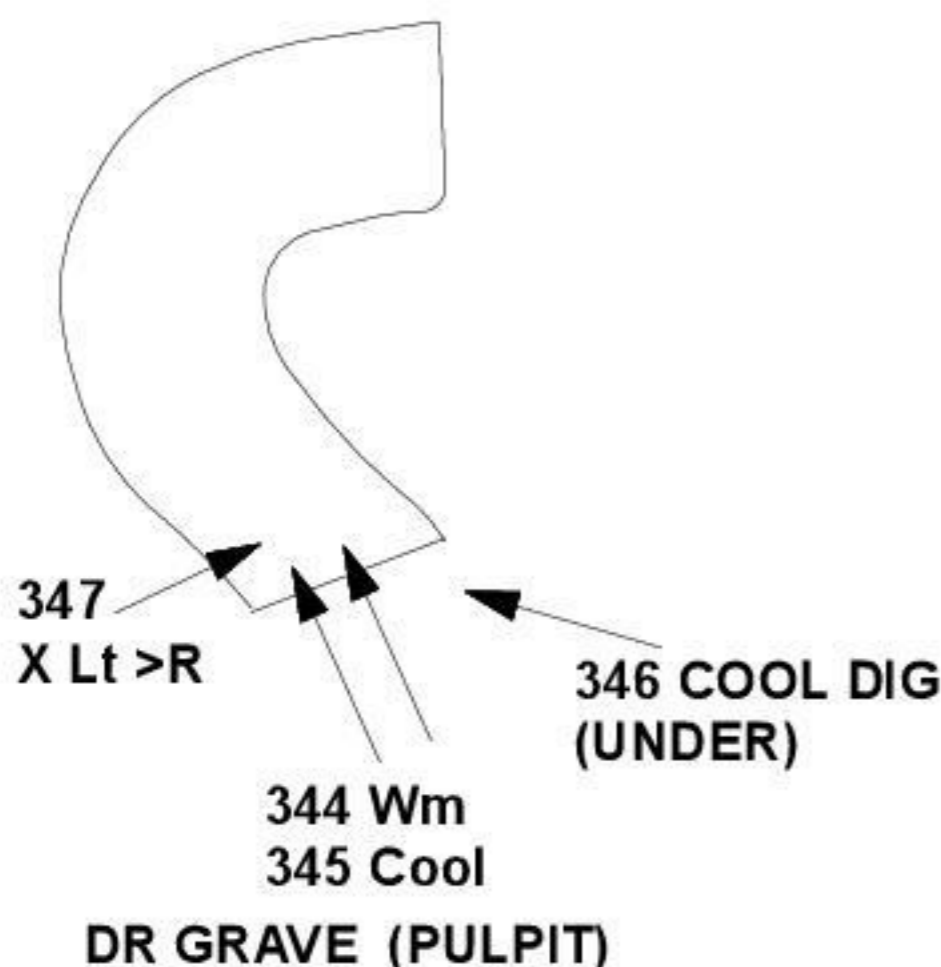

HYENA "NO KING" < 51

PRIDE ROCK

GEYSERS (G24)

(#3)	873	(#4)	874 (VL12)
(#1)	871 (VL7)	872	(#2) (VL8)

ACL'S

IN-5	299	294
IN-4	298	293
IN-3	297	292
IN-2	296	291
IN-1	295	290

(G20) (G21)

STROBES